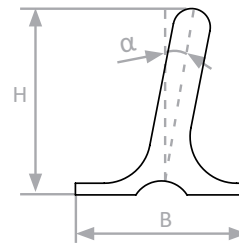

RS60

Listelli PVC-PU / PVC-PU listel

Dimensioni listelli/ listel dimensions

Valore / value		
B	mm	37
H	mm	60
α	°	10

Caratteristiche listelli / listel characteristics

	Um	Norme / norms	Valore / value
Polimero / compound			PVC
Colore / colour			bianco / white <input checked="" type="checkbox"/>
			blu / blue <input checked="" type="checkbox"/>
			verde / green <input checked="" type="checkbox"/>
			traslucido / traslucid <input type="checkbox"/>
Durezza / hardness	SH/A		61
Diam. tamburo motore / min. diam. motor pulley	mm		100